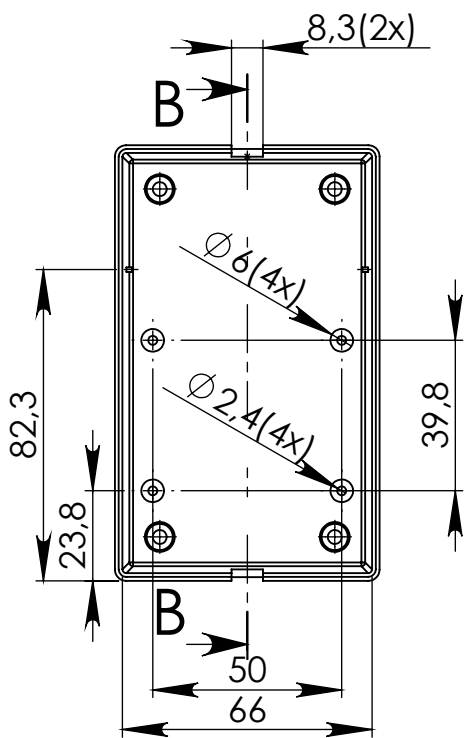

Góra

Dół

Odgiętka

Nóżka

UWAGA: Wymiary w tolerancji $\pm 0,5\text{mm}$

Elementy składowe:

- obudowa góra,
- obudowa dół,
- 4 wkręty,
- 4 nóżki,
- 2 odgiętki,

Format

A4

Skala

1:1

Nr produktu

KMz 16

MASZCZYK[®]

Krzysztof Maszczyk
05-071 Sulejówek-Miłosna
ul. Mickiewicza 10

tel.: (022)783 45 20, fax.: (022)783 90 85
kom: 0602 726 086