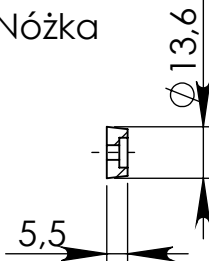

Góra

Dół

Odgiętka

Nóżka

UWAGA: Wymiary w tolerancji $\pm 0,5\text{mm}$

Elementy składowe:

- obudowa góra,
- obudowa dół,
- 4 wkręty,
- 4 nóżki,
- 2 odgiętki,

Format

A4

Skala

1:1

Nr produktu

KMz 16

MASZCZYK[®]

Krzysztof Maszczyk
05-071 Sulejówek-Miłosna
ul. Mickiewicza 10

tel.: (022)783 45 20, fax.: (022)783 90 85
kom: 0602 726 086