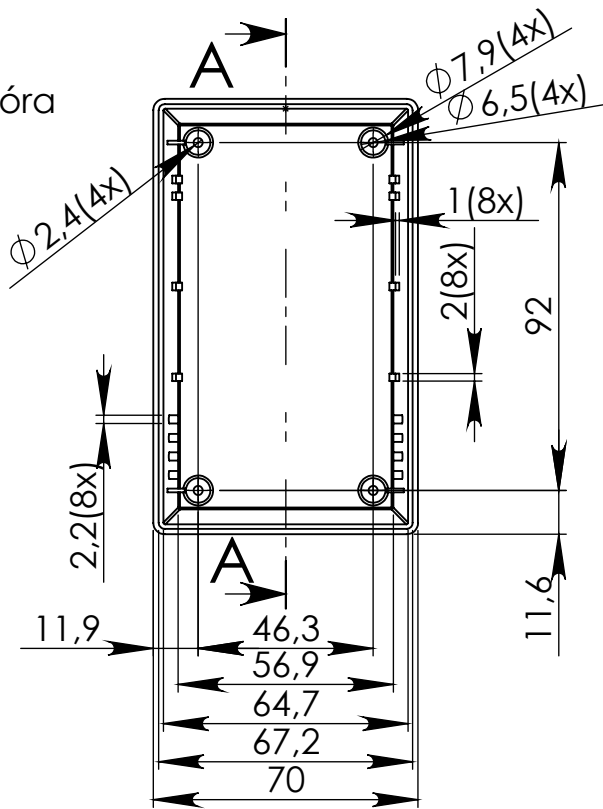

Góra

Dół

Odgiętka

Nóżka

UWAGA: Wymiary w tolerancji $\pm 0,5\text{mm}$

Elementy składowe:

- obudowa góra,
- obudowa dół,
- 4 wkręty,
- 4 nóżki,
- 2 odgiętki,

Format

A4

Skala

1:1

Nr produktu

KMz 16

MASZCZYK[®]

Krzysztof Maszczyk
05-071 Sulejówek-Miłosna
ul. Mickiewicza 10

tel.: (022)783 45 20, fax.: (022)783 90 85
kom: 0602 726 086