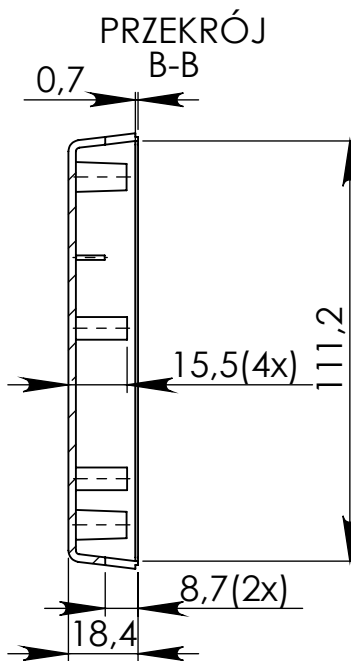

Góra

Dół

Odgiętka

Nóżka

UWAGA: Wymiary w tolerancji $\pm 0,5\text{mm}$

Elementy składowe:

- obudowa góra,
- obudowa dół,
- 4 wkręty,
- 4 nóżki,
- 2 odgiętki,

Format

A4

Skala

1:1

Nr produktu

KMz 16

MASZCZYK[®]

Krzysztof Maszczyk
05-071 Sulejówek-Miłosna
ul. Mickiewicza 10

tel.: (022)783 45 20, fax.: (022)783 90 85
kom: 0602 726 086