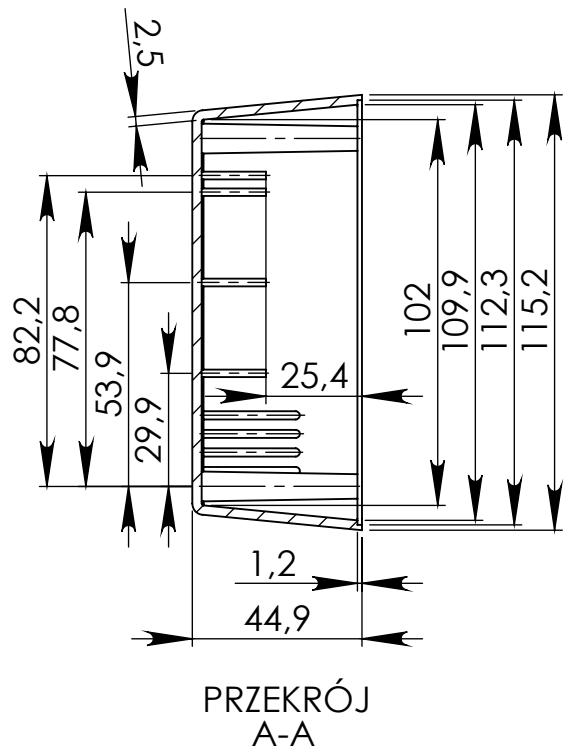

Góra

Dół

Odgiętka

Nóżka

UWAGA: Wymiary w tolerancji $\pm 0,5\text{mm}$

Elementy składowe:

- obudowa góra,
- obudowa dół,
- 4 wkręty,
- 4 nóżki,
- 2 odgiętki,

Format

A4

Skala

1:1

Nr produktu

KMz 16

MASZCZYK[®]

Krzysztof Maszczyk
05-071 Sulejówek-Miłosna
ul. Mickiewicza 10

tel.: (022)783 45 20, fax.: (022)783 90 85
kom: 0602 726 086